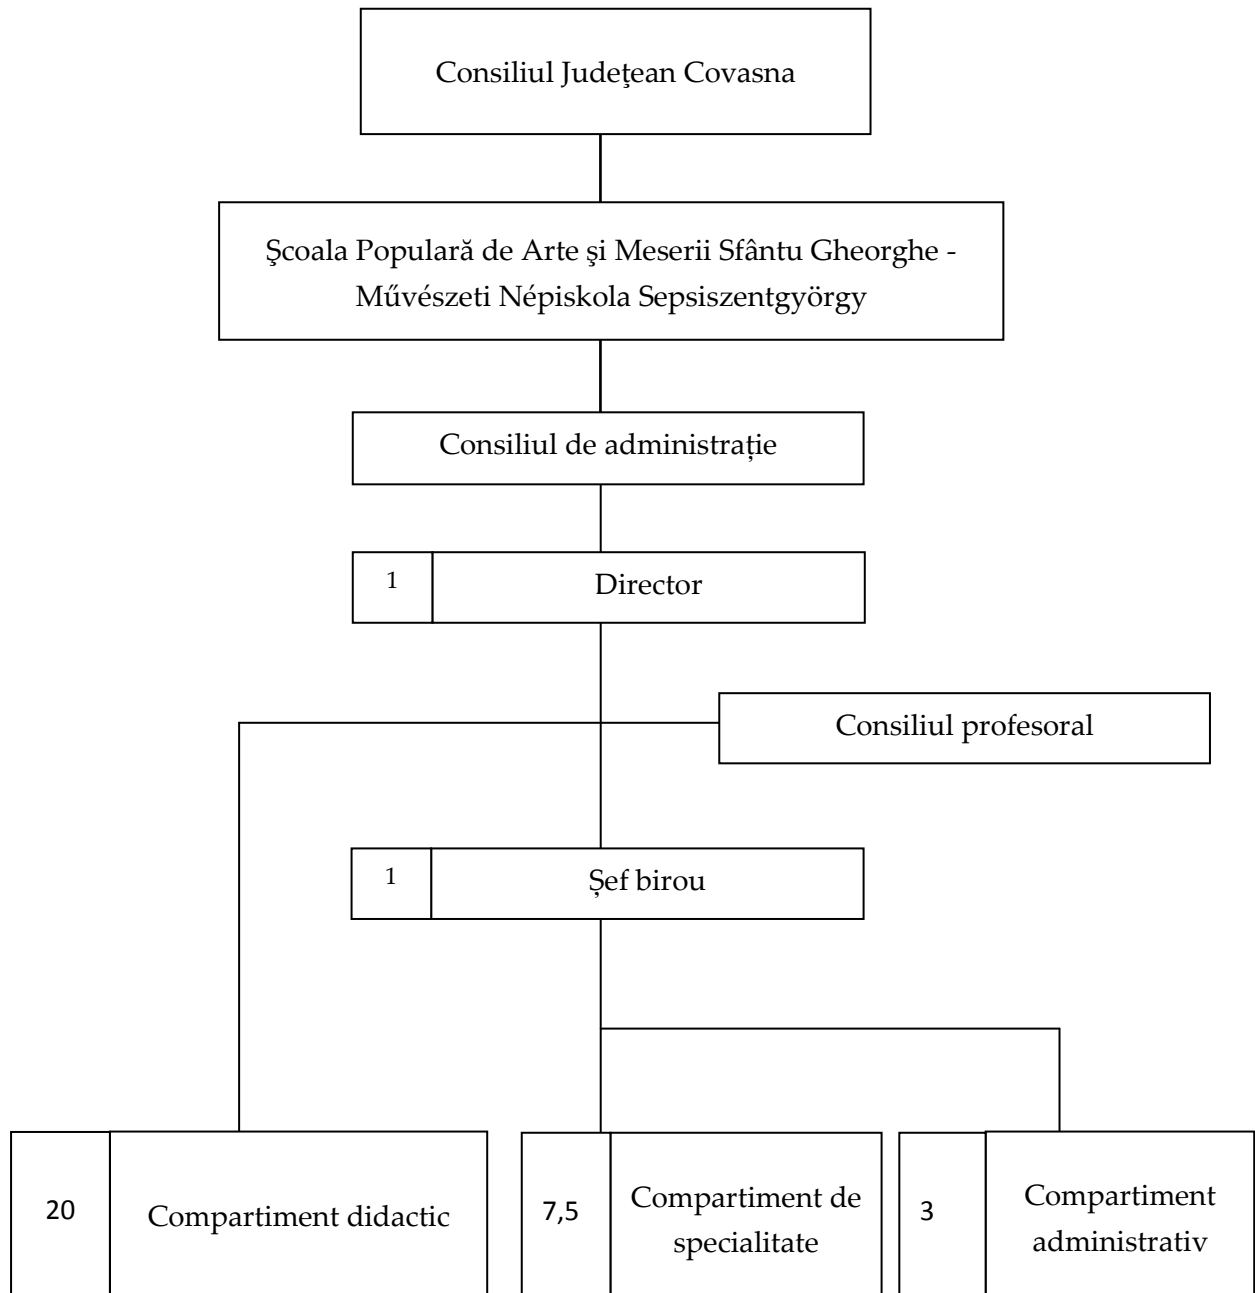

**ORGANIGRAMA**  
**Școlii Populare de Arte și Meserii Sfântu Gheorghe - Művészeti Népiskola**  
**Sepsiszentgyörgy**

**Total posturi:** 32,5  
din care: de conducere 2  
de execuție 30,5